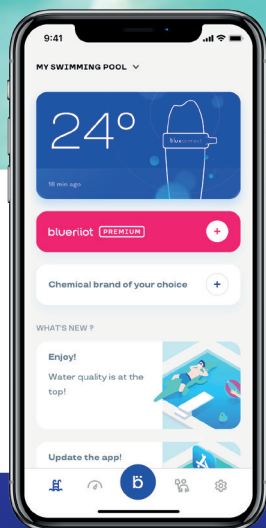

# blueriot

Blue Connect Go

## Enjoy again

L'analyseur d'eau  
qui simplifie l'entretien  
de votre piscine ou  
de votre spa

Téléchargez l'applica-  
tion gratuite Blueriot  
Pool & Spa Assistant

2 ans de garantie  
(appareil + sonde)