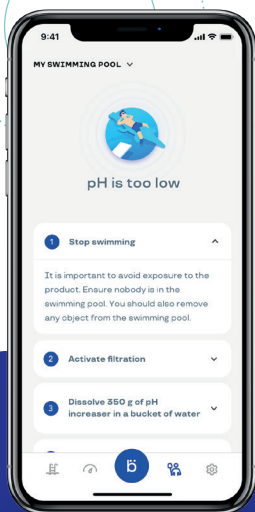

# Profitez d'une eau saine et belle pour le bien-être de votre famille

## Confort

Blue Connect Go prend des mesures pour vous et vous guide pour maintenir un belle eau

## Économie

Moins de produits chimiques et de l'argent grâce au guide étape par étape adapté à votre piscine ou à votre spa

## Santé

L'eau de votre piscine ou de votre spa est bien équilibrée grâce aux recommandations de qualité

**La solution** pour profiter à nouveau de votre piscine ou de votre spa grâce à la sonde 3-en-1 qui mesure les paramètres principaux de votre piscine ou de votre spa: